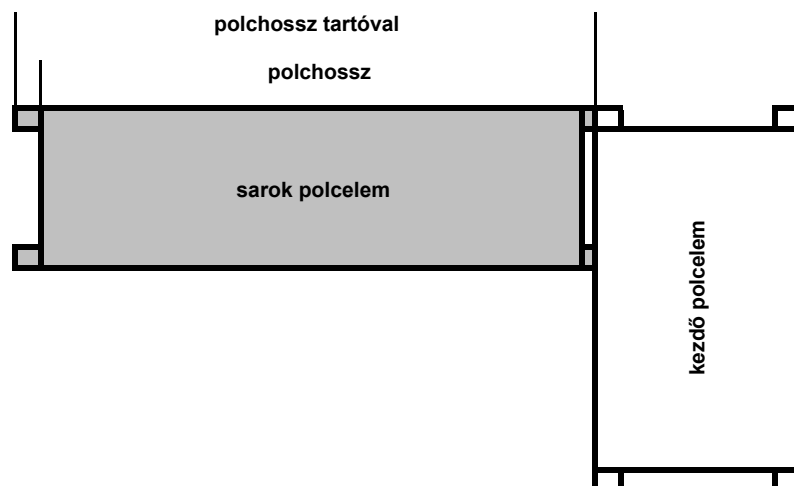

Camshelving polcrendszerek szerelési méretei

$$\text{polchossz tartókkal} = \text{polchossz} + 80 \text{ mm}$$

$$\text{polchossz tartóval} = \text{polchossz} + 35 \text{ mm}$$

$$\text{polchossz tartóval} = \text{polchossz} + 30 \text{ mm}$$