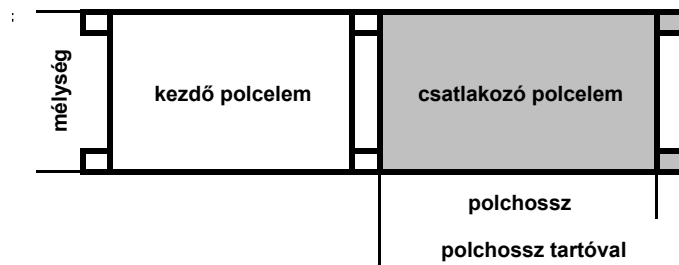

$$\text{polchossz tartóval} = \text{polchossz} + 35 \text{ mm}$$